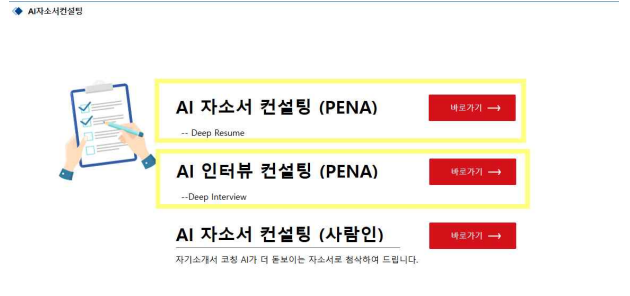

Chat gpt 기반 자기소개서 컨설팅 및 시면접 지원 프로그램 학생로그인 방법

1. 원광보건대학교 홈페이지에서 “🔒” 클릭

2. 로그인 화면에서 학번 및 비밀번호 입력

3. 마이페이지 클릭

4. 마이페이지 클릭 후 화면

- ① “역량” 클릭
- ② “진로및취업” 클릭
- ③ “AI자소서컨설팅” 클릭

③ “AI자소서컨설팅” 클릭 후 화면

㉠ “AI자소서 컨설팅(PENA) - Deep Resume